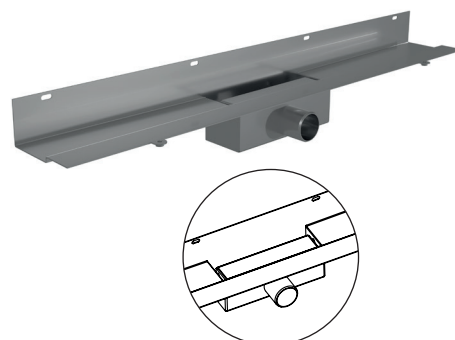

Was diese Duschrinne von Dellco tecnica so einzigartig macht:

Optik:	Nahtlose Integration mit Fliesen oder fugenlose-Beschichtungen
Handhabung:	Einfache Montage/Installation, Wartung und Reinigung
Material:	Edelstahl V2A
Flexibilität:	Unsere Rinne ist in der Länge anpassbar und kann je nach Bedarf gekürzt oder verlängert werden, dank der flexiblen Dichtecken (80 - 100 cm)
Gefälle:	Mit einem Gefälle von 1 % im Rinnenlauf wird das Wasser optimal abgeführt
Höchste Sicherheit:	Werkseitig integrierte Flansche ermöglichen eine unkomplizierte und perfekte Abdichtung - Problem-Dichtstellen gibt es nicht mehr
Schnittschutz:	Absolute Sicherheit der Dichtigkeit bei einer eventuellen Auswechslung der Silikonfugen im Bereich der Rinne
Herstellung:	Konzipiert, entwickelt und hergestellt in der Schweiz „ Made im Luzernerland “

Material Edelstahl 1.4301

Inkl. Dichtecken und Schallisolierung.

Länge Rinne 90 cm (kürzbar auf 80 cm oder verlängerbar auf 100 cm) mittels Dichtmanschetten.

ARTIKEL	LÄNGE	HÖHE	ARTIKELNR.
Duschrinne AQUA FLOW	90 cm	89 mm	W192575-50

Duschrinne Aqua Flow

Zur Entwässerung bodenebener Duschen

Rinne komplett befliesbar

Gefälle zum Zentrum 1% im Rinnenverlauf

Abflussleistung 30 l / min (DIN EN 1253)

Einbauhöhe 89 mm

Geruchsverschluss 30 mm Wasserstand

Material Edelstahl 1.4301

Inkl. Dichtecken und Schallisolierung.

Länge Rinne 90 cm (kürzbar auf 80 cm oder verlängerbar auf 100 cm) mittels Dichtmanschetten.

ARTIKEL	LÄNGE	HÖHE	ARTIKELNR.
Duschrinne AQUA FLOW	90 cm	89 mm	W192575-30