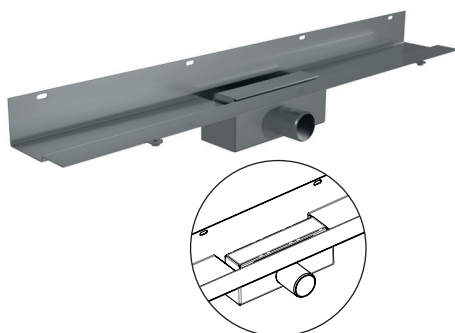

Duschrinne AQUA FLOW

Kombination aus Funktionalität und Design

Unsere hochwertige Duschrinne bietet nicht nur eine effektive Entwässerungslösung, sondern wird auch nahtlos in das Design Ihres Badezimmers integriert. Die Rinne ist so konzipiert, dass sie mit Fliesen oder mit fugenlose-Beschichtungen belegt werden kann, was eine harmonische und ästhetisch ansprechende Optik ermöglicht. Dank ihres schlanken Profils im Rinnenlauf fügt sich die Rinne nahtlos in den Boden ein und schafft ein modernes und stilvolles Erscheinungsbild.

Was diese Duschrinne von Dellco tecnica so einzigartig macht:

Optik:	Nahtlose Integration mit Fliesen oder fugenlose-Beschichtungen
Handhabung:	Einfache Montage/Installation, Wartung und Reinigung
Material:	Edelstahl V2A
Flexibilität:	Unsere Rinne ist in der Länge anpassbar und kann je nach Bedarf gekürzt oder verlängert werden, dank der flexiblen Dichtecken (80 - 100 cm)
Gefälle:	Mit einem Gefälle von 1 % im Rinnenlauf wird das Wasser optimal abgeführt
Höchste Sicherheit:	Werkseitig integrierte Flansche ermöglichen eine unkomplizierte und perfekte Abdichtung - Problem-Dichtstellen gibt es nicht mehr
Schnittschutz:	Absolute Sicherheit der Dichtigkeit bei einer eventuellen Auswechslung der Silikonfugen im Bereich der Rinne
Herstellung:	Konzipiert, entwickelt und hergestellt in der Schweiz „ Made im Luzernerland “

Duschrinne Aqua Flow

Zur Entwässerung bodenebener Duschen

Rinne komplett befliesbar

Gefälle zum Zentrum 1% im Rinnenverlauf

Abflussleistung 30 l / min (DIN EN 1253)

Einbauhöhe 89 mm

Geruchsverschluss 50 mm Wasserstand

Material Edelstahl 1.4301

Inkl. Dichtecken und Schallisolierung.

Länge Rinne 90 cm (kürzbar auf 80 cm oder verlängerbar auf 100 cm) mittels Dichtmanschetten.

ARTIKEL	LÄNGE	HÖHE	ARTIKELNR.
Duschrinne AQUA FLOW	90 cm	89 mm	W192575-50