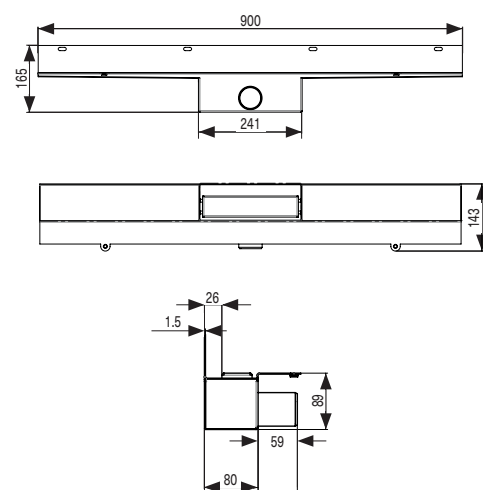

Duschrinne Aqua Flow

Zur Entwässerung bodenebener Duschen

Rinne komplett befliesbar

Gefälle zum Zentrum 1% im Rinnenverlauf

Abflussleistung 30 l / min (DIN EN 1253)

Einbauhöhe 89 mm

Geruchsverschluss 50 mm Wasserstand

Material Edelstahl 1.4301

Inkl. Dichtecken und Schallisolierung.

Länge Rinne 90 cm (kürzbar auf 80 cm oder verlängerbar auf 100 cm) mittels Dichtmanschetten.

ARTIKEL	LÄNGE	HÖHE	ARTIKELNR.
Duschrinne AQUA FLOW	90 cm	89 mm	W192575-50

Duschrinne Aqua Flow

Zur Entwässerung bodenebener Duschen

Rinne komplett befliesbar

Gefälle zum Zentrum 1% im Rinnenverlauf

Abflussleistung 30 l / min (DIN EN 1253)

Einbauhöhe 89 mm

Geruchsverschluss 30 mm Wasserstand

Material Edelstahl 1.4301

Inkl. Dichtecken und Schallisolierung.

Länge Rinne 90 cm (kürzbar auf 80 cm oder verlängerbar auf 100 cm) mittels Dichtmanschetten.

ARTIKEL	LÄNGE	HÖHE	ARTIKELNR.
Duschrinne AQUA FLOW	90 cm	89 mm	W192575-30