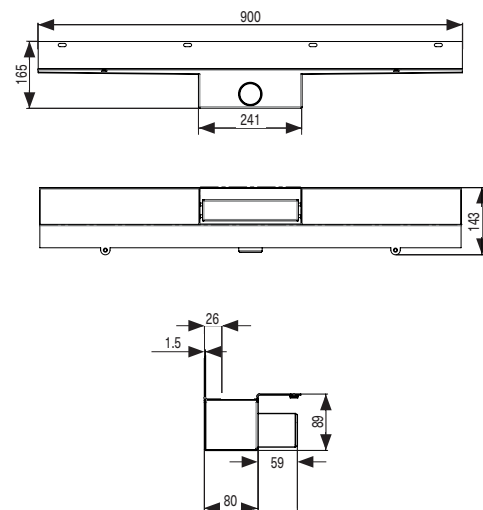

Duschrinne Aqua Flow

Zur Entwässerung bodenebener Duschen

Rinne komplett befliesbar

Gefälle zum Zentrum 1% im Rinnenverlauf

Abflussleistung 30 l / min (DIN EN 1253)

Einbauhöhe 89 mm

Geruchsverschluss 50 mm Wasserstand

Material Edelstahl 1.4301

Inkl. Dichtecken und Schallisolierung.

Länge Rinne 90 cm (kürzbar auf 80 cm oder verlängerbar auf 100 cm) mittels Dichtmanschetten.

ARTIKEL	LÄNGE	HÖHE	ARTIKELNR.
Duschrinne AQUA FLOW	90 cm	89 mm	W192575-50

Duschrinne Aqua Flow

Zur Entwässerung bodenebener Duschen

Rinne komplett befliesbar

Gefälle zum Zentrum 1% im Rinnenverlauf

Abflussleistung 30 l / min (DIN EN 1253)

Einbauhöhe 89 mm

Geruchsverschluss 30 mm Wasserstand

Material Edelstahl 1.4301

Inkl. Dichtecken und Schallisolierung.

Länge Rinne 90 cm (kürzbar auf 80 cm oder verlängerbar auf 100 cm) mittels Dichtmanschetten.

ARTIKEL	LÄNGE	HÖHE	ARTIKELNR.
Duschrinne AQUA FLOW	90 cm	89 mm	W192575-30