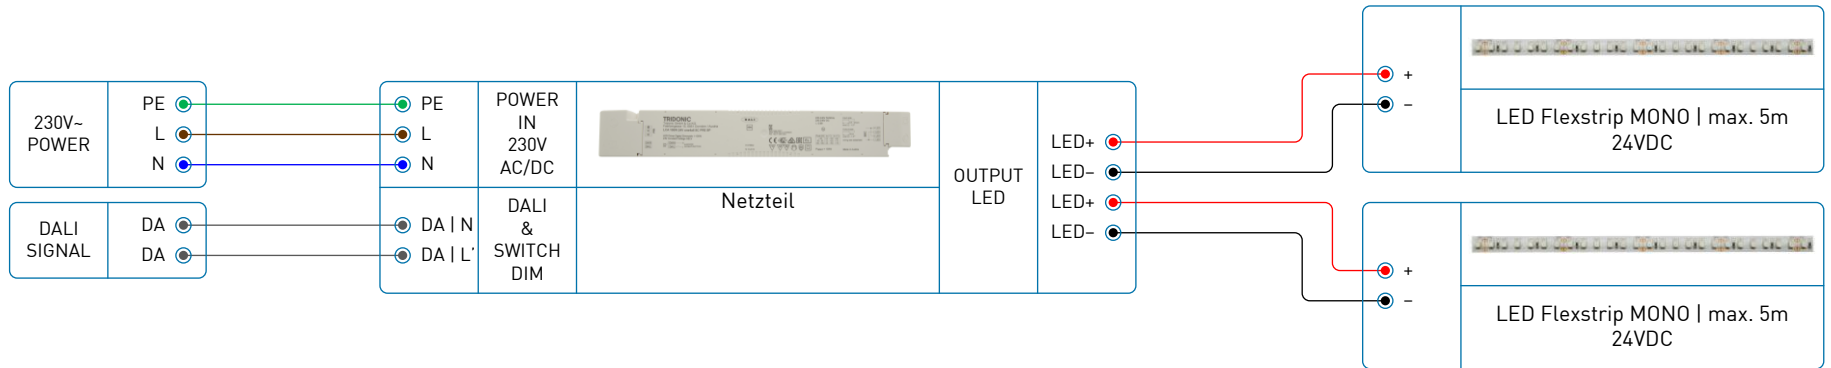

Variante DALI

Variante Switch/Touch/Push DIM