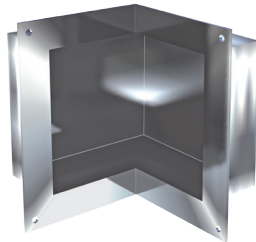

## IN-BOX Wandeinbau

zum Einbau in der Wandfläche

## IN-BOX Ecklösung

zum Einbau in der Wandecke mit beidseitiger Öffnung

## IN-BOX Wandbündig

zum Einbau in der Wandecke mit einseitiger Öffnung

## Wandnische = IN-BOX

Das praktische Bauteil für den Installateur und Fliesenleger

- Schnelle, einfache Montage in der Wandöffnung (z. B. Nasszelle/Küche)
- Kein zeitaufwendiges Abdichten in der Wandnische
- Material: Edelstahl 1.4301 (Innenbereich der Box abgesandet)
- Perfekte, **wasserdichte Abdichtung** an Flansch mit herkömmlichen Materialien (z.B. Verbundabdichtung)
- Massgefertigte, individuelle Größen und Formen erhältlich
- Hohe Feuerfestigkeit
- Einfach zu reinigen
- Optisch schöne Lösung