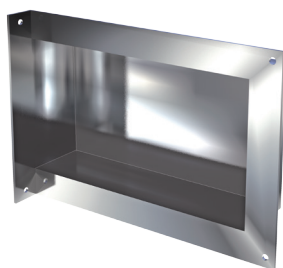

## IN-BOX Wandeinbau

zum Einbau in der Wandfläche

## IN-BOX Ecklösung

zum Einbau in der Wandecke mit beidseitiger Öffnung

## IN-BOX Wandbündig

zum Einbau in der Wandecke mit einseitiger Öffnung

## Wandnische = IN-BOX

Das praktische Bauteil für den Installateur und Fliesenleger

- Schnelle, einfache Montage in der Wandöffnung (z. B. Nasszelle/Küche)
- Kein zeitaufwendiges Abdichten in der Wandnische
- Material: Edelstahl 1.4301 (Innenbereich der Box abgesandet)
- Perfekte, **wasserdichte Abdichtung** an Flansch mit herkömmlichen Materialien (z.B. Verbundabdichtung)
- Massgefertigte, individuelle Größen und Formen erhältlich
- Hohe Feuerfestigkeit
- Einfach zu reinigen
- Optisch schöne Lösung