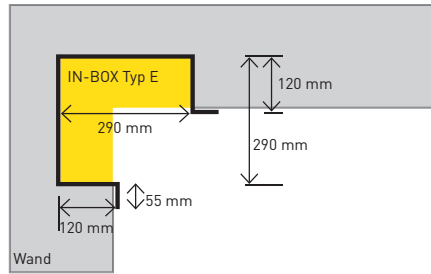

## IN-BOX Wandeinbau, Typ F

Wandnischen-Box zum Einbau in der Wandfläche  
 Material: Edelstahl 1.4301, Innenbereich abgesandet

Wandeinbau-Lösung, Typ F		
Masse ohne Anschlussflansch	Tiefe	Art.- Nr.
630 x 330 mm (B x H)	120 mm	1-F1001
450 x 265 mm (B x H)	120 mm	1-F1002
300 x 265 mm (B x H)	120 mm	1-F1003
330 x 330 mm (B x H)	120 mm	1-F1004

## IN-BOX Ecklösung, Typ E

Wandnischen-Box zum Einbau in der Wand-ecke mit beidseitiger Öffnung  
 Material: Edelstahl 1.4301, Innenbereich abgesandet

Wandeinbau-Lösung, Typ E		
Masse ohne Anschlussflansch	Tiefe	Art.- Nr.
290 x 290 x 265 mm (B x T x H)	120 mm	1-E1004

## IN-BOX Wandbündig, Typ WB

Wandnischen-Box zum Einbau in der Wand-ecke mit einseitiger Öffnung  
 Material: Edelstahl 1.4301, Innenbereich abgesandet

Wandeinbau-Lösung, Typ WB		
Masse ohne Anschlussflansch	Tiefe	Art.- Nr.
450 x 265 mm (B x H)	120 mm	1-WB1005
330 x 330 mm (B x H)	120 mm	1-WB1006