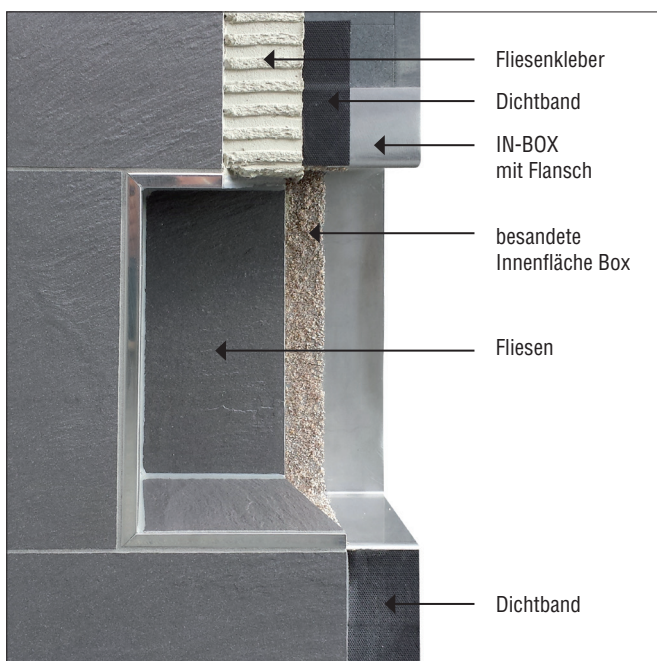

## IN-BOX Ecklösung

zum Einbau in der Wandecke mit beidseitiger Öffnung

## IN-BOX Wandbündig

zum Einbau in der Wandecke mit einseitiger Öffnung

## Wandnische = IN-BOX

Das praktische Bauteil für den Installateur und Fliesenleger

- Schnelle, einfache Montage in der Wandöffnung (z. B. Nasszelle/Küche)
- Kein zeitaufwendiges Abdichten in der Wandnische
- Material: Edelstahl 1.4301 (Innenbereich der Box abgesandet)
- Perfekte, **wasserdichte Abdichtung** an Flansch mit herkömmlichen Materialien (z.B. Verbundabdichtung)
- Massgefertigte, individuelle Größen und Formen erhältlich
- Hohe Feuerfestigkeit
- Einfach zu reinigen
- Optisch schöne Lösung

### Prinzip IN-BOX-Einbau mit Fliesen und Mauerwerk