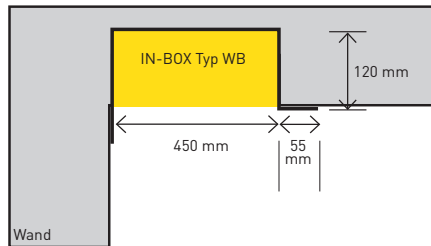

## IN-BOX Wandeinbau, Typ F

Wandnischen-Box zum Einbau in der Wandfläche  
 Material: Edelstahl 1.4301, Innenbereich abgesandet

Wandeinbau-Lösung, Typ F		
Masse ohne Anschlussflansch	Tiefe	Art.- Nr.
630 x 330 mm (B x H)	120 mm	1-F1001
450 x 265 mm (B x H)	120 mm	1-F1002
300 x 265 mm (B x H)	120 mm	1-F1003
330 x 330 mm (B x H)	120 mm	1-F1004

## IN-BOX Ecklösung, Typ E

Wandnischen-Box zum Einbau in der Wand-ecke mit beidseitiger Öffnung  
 Material: Edelstahl 1.4301, Innenbereich abgesandet

Wandeinbau-Lösung, Typ E		
Masse ohne Anschlussflansch	Tiefe	Art.- Nr.
290 x 290 x 265 mm (B x T x H)	120 mm	1-E1004

## IN-BOX Wandbündig, Typ WB

Wandnischen-Box zum Einbau in der Wand-ecke mit einseitiger Öffnung  
 Material: Edelstahl 1.4301, Innenbereich abgesandet

Wandeinbau-Lösung, Typ WB		
Masse ohne Anschlussflansch	Tiefe	Art.- Nr.
450 x 265 mm (B x H)	120 mm	1-WB1005
330 x 330 mm (B x H)	120 mm	1-WB1006