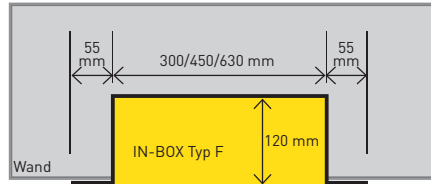

## IN-BOX Wandeinbau, Typ F

Wandnischen-Box zum Einbau in der Wandfläche  
 Material: Edelstahl 1.4301, Innenbereich abgesandet

Wandeinbau-Lösung, Typ F		
Masse ohne Anschlussflansch	Tiefe	Art.- Nr.
630 x 330 mm (B x H)	120 mm	1-F1001
450 x 265 mm (B x H)	120 mm	1-F1002
300 x 265 mm (B x H)	120 mm	1-F1003
330 x 330 mm (B x H)	120 mm	1-F1004