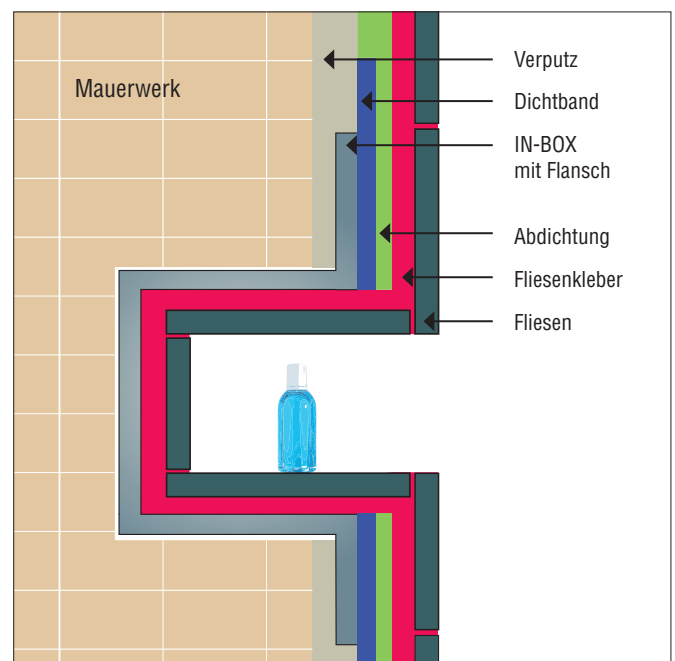

## IN-BOX Ecklösung

zum Einbau in der Wandecke mit beidseitiger Öffnung

## IN-BOX Wandbündig

zum Einbau in der Wandecke mit einseitiger Öffnung

## Wandnische = IN-BOX

Das praktische Bauteil für den Installateur und Fliesenleger

- Schnelle, einfache Montage in der Wandöffnung (z. B. Nasszelle/Küche)
- Kein zeitaufwendiges Abdichten in der Wandnische
- Material: Edelstahl 1.4301 (Innenbereich der Box abgesandet)
- Perfekte, **wasserdichte Abdichtung** an Flansch mit herkömmlichen Materialien (z.B. Verbundabdichtung)
- Massgefertigte, individuelle Größen und Formen erhältlich
- Hohe Feuerfestigkeit
- Einfach zu reinigen
- Optisch schöne Lösung

### Prinzip IN-BOX-Einbau mit Fliesen und Mauerwerk